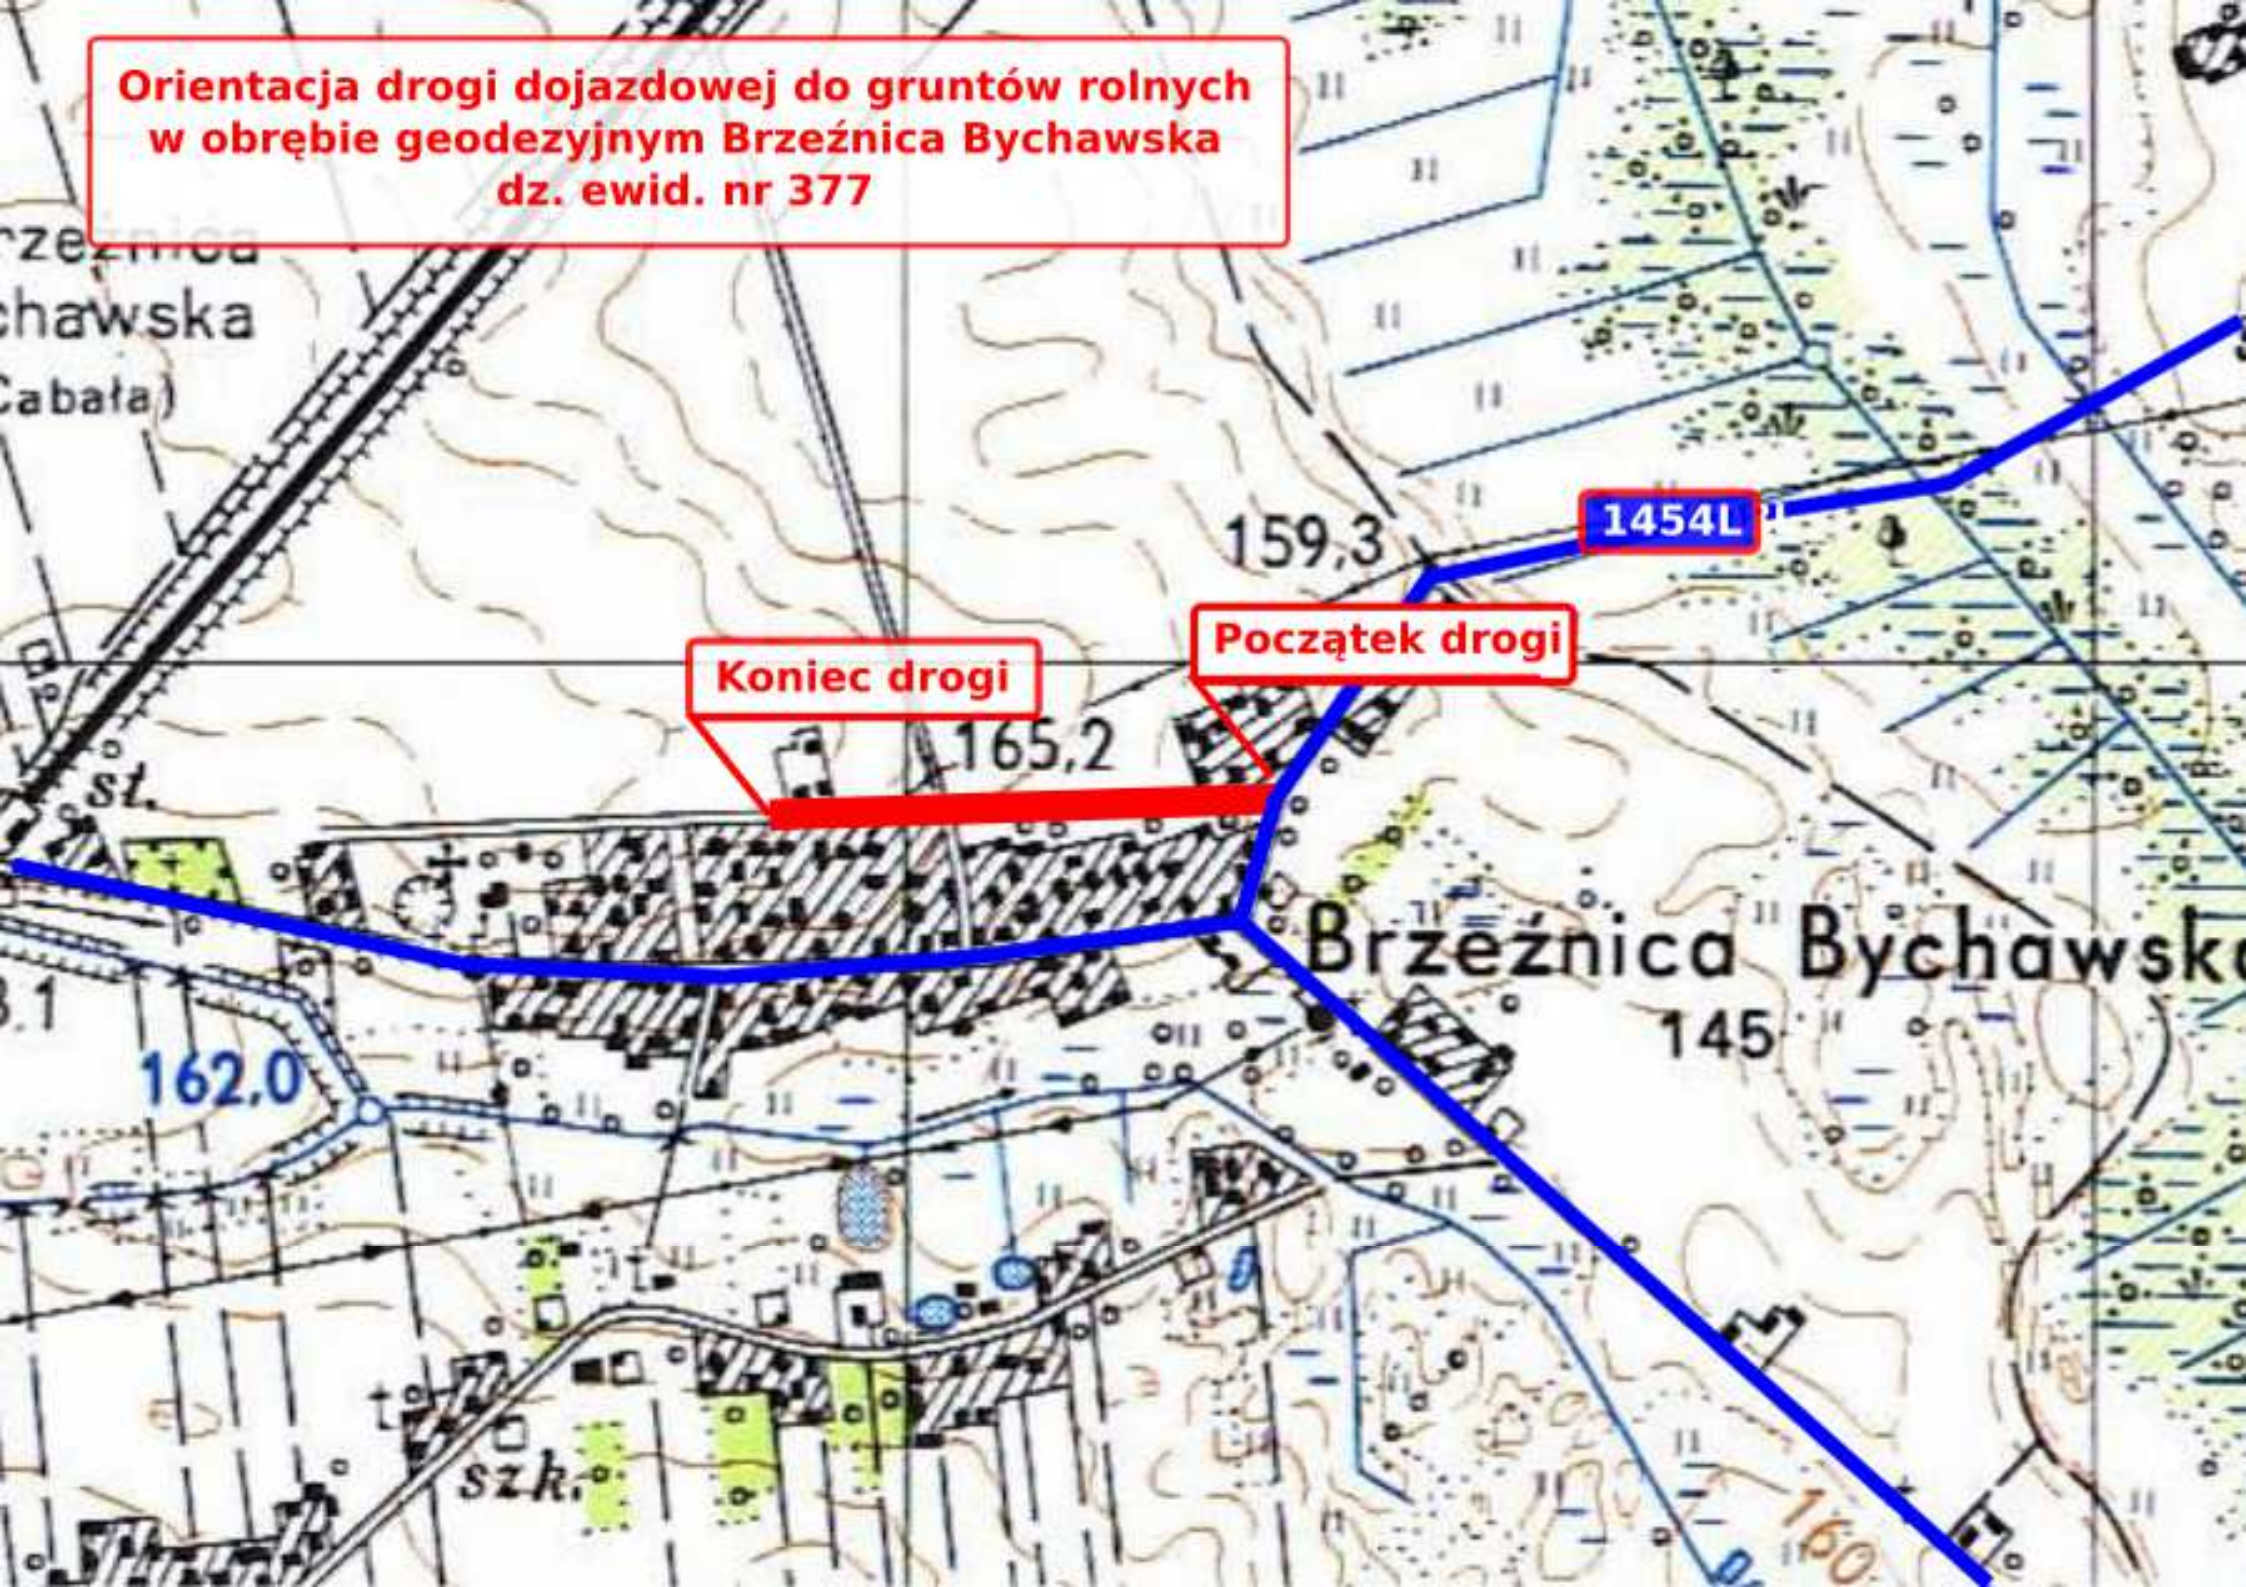

**Orientacja drogi dojazdowej do gruntów rolnych
w obrębie geodezyjnym Brzeźnica Bychawska
dz. ewid. nr 377**

Koniec drogi

Początek drogi

1454L

159.3

165.2

Brzeźnica Bychawska

145

162.0

160

szk.

Brzeźnica Bychawska
(Cabała)